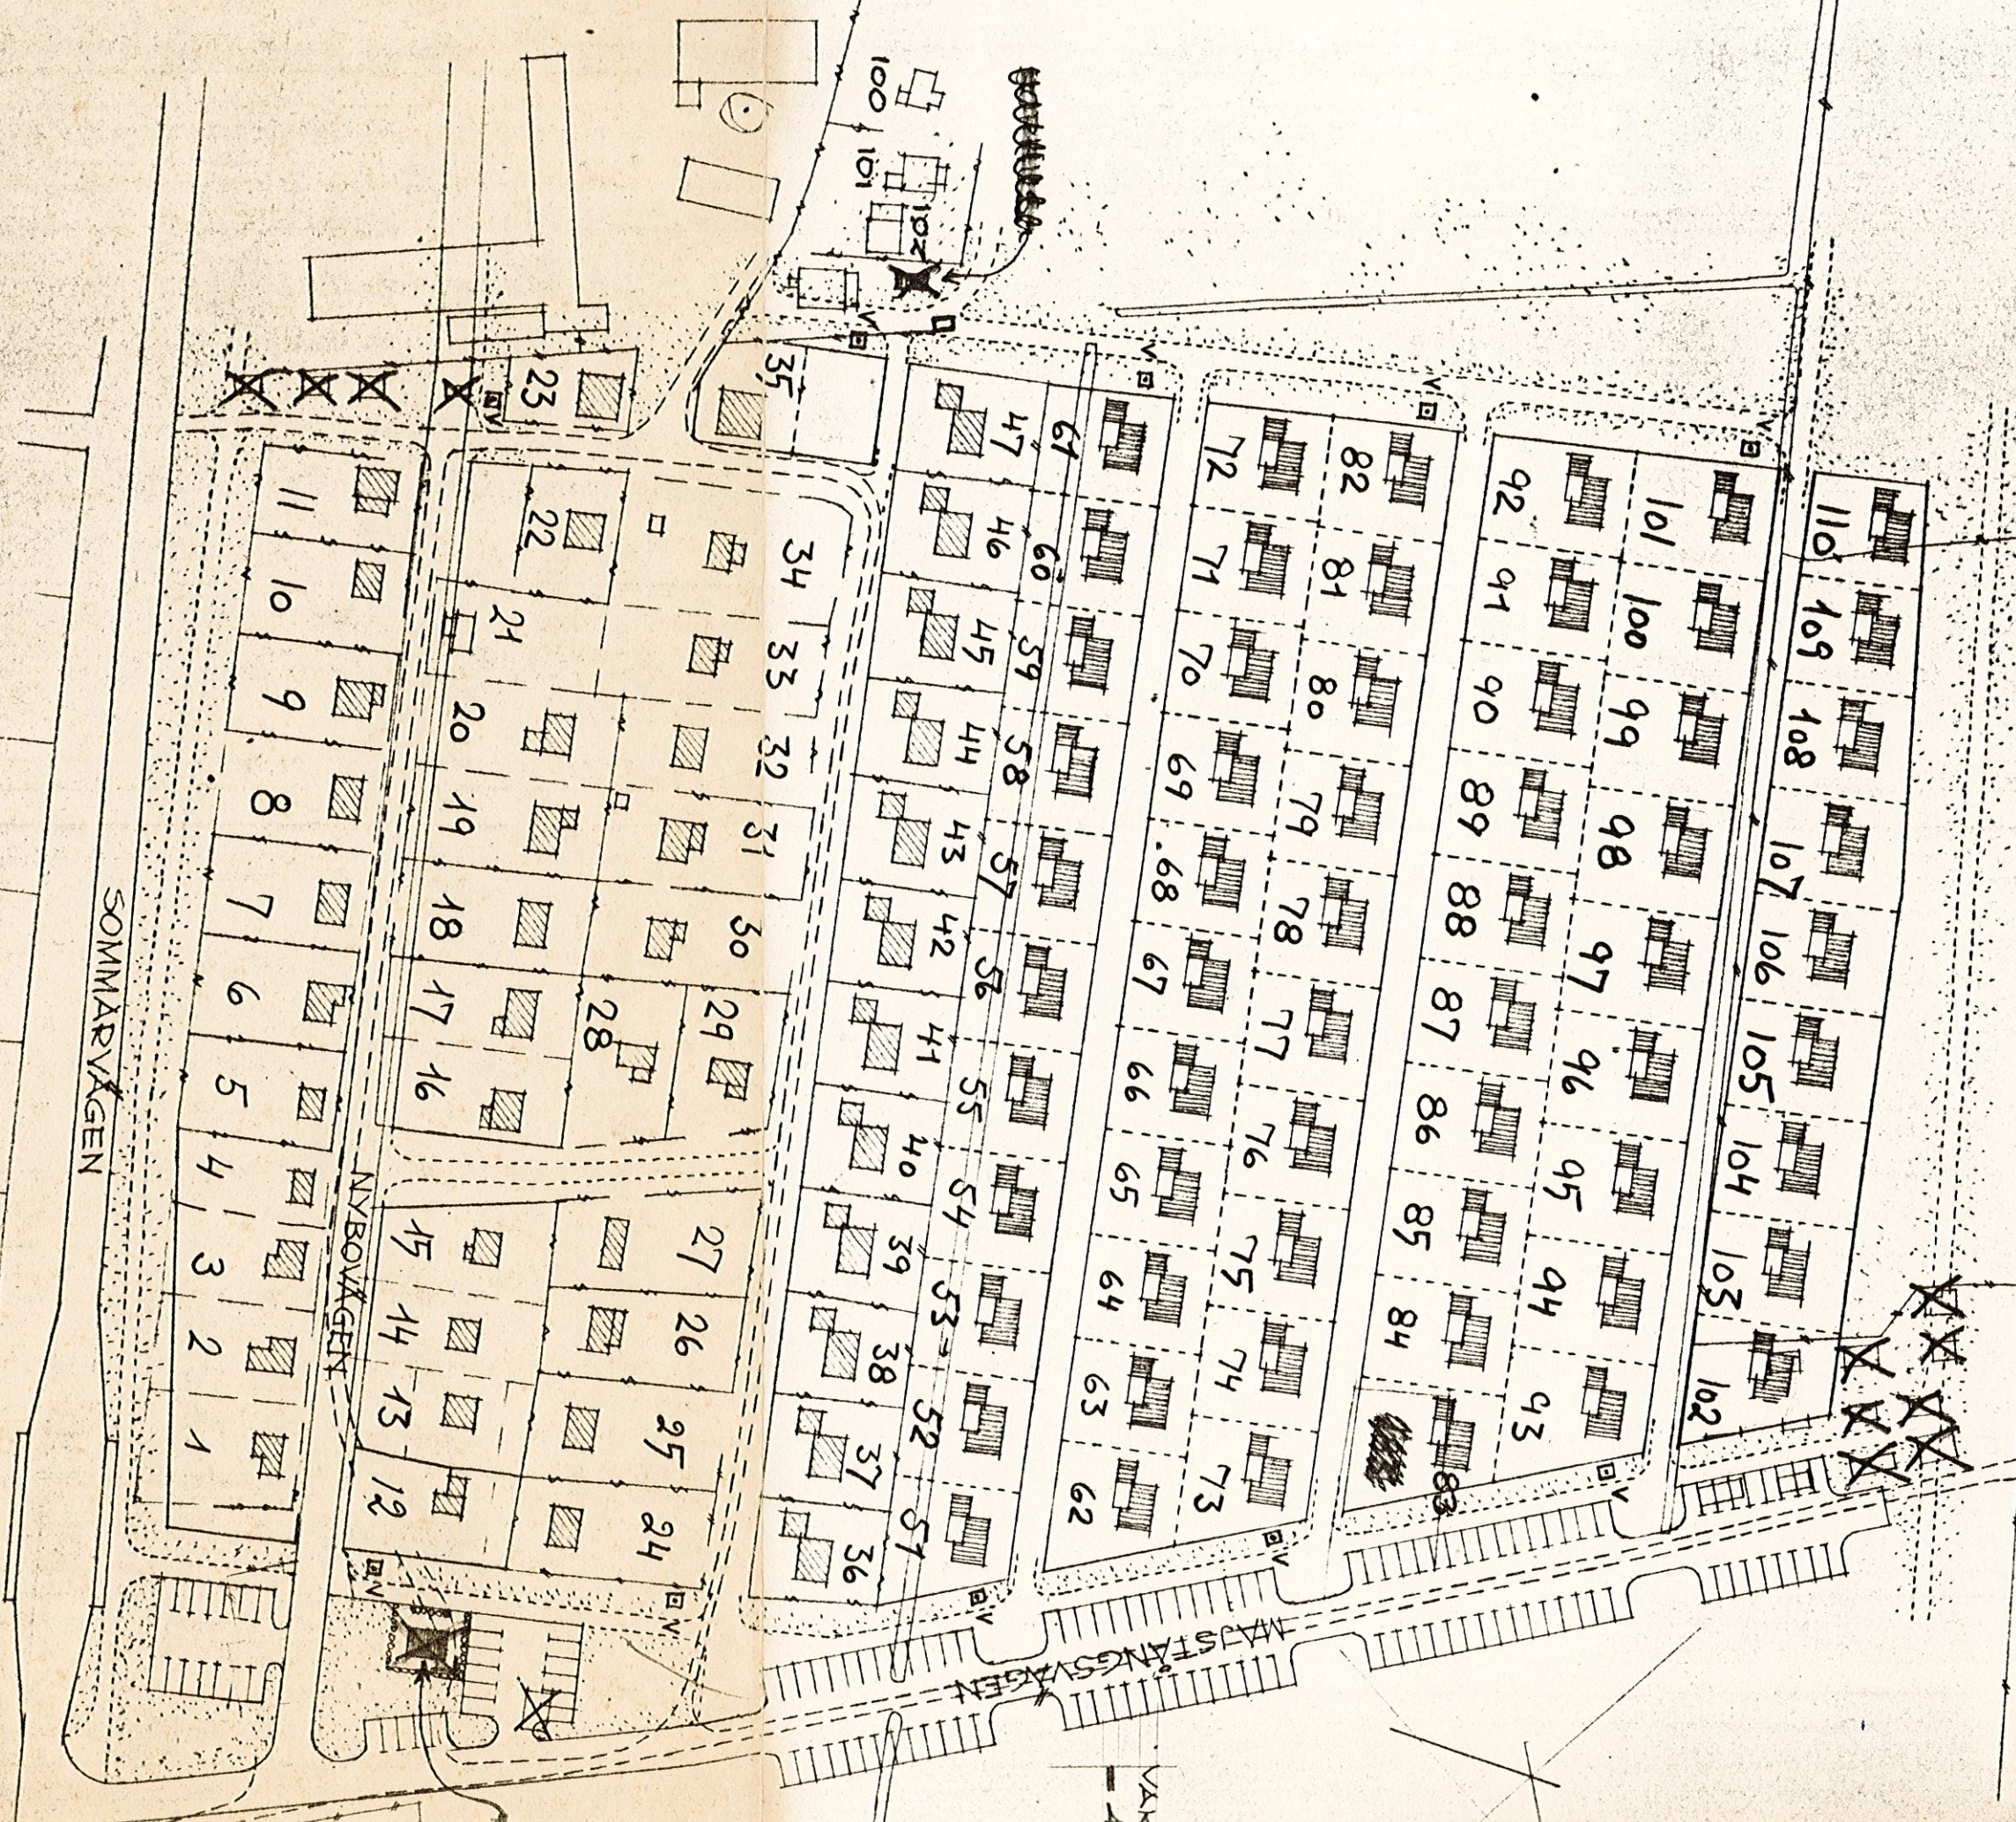

VÄSTKUSTBANAN

V BETECKNAR DELS
TAPPKRAN OCH DELS
BRANDPOST / MINST
4" LEDNING

KOMPL 7.7.61 MED
VATTENKASTARE
OCH SOPHUS.

KOMPL 27.3.62 MED
AVTRÄDESBYGGNAD

KOMPL 17.4.62 MED
BRANDPOSTER

SVANEN

STRANDEN. SKISS. TILL
BERYGGELSE.
HÄLMSTAD DEN 3 JUNI

Ragnar Persson

Inlägs ny
Kollat T STH

SKALA 1:1000

Svanen